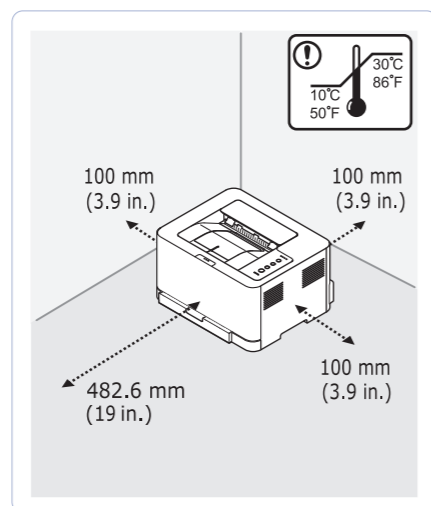

Thank you for purchasing a Samsung product.

Quick Installation Guide

Samsung Printer **Xpress**

C43x series
C43xW series

JC68-03467A02

DE Kurzinstallationsanleitung
FR Guide d'installation rapide
IT Guida di installazione rapida
ES Guía rápida de instalación
LV Īsā uzstādīšanas pamācība
CN 快速安装指南
TW 快速安装指南

BG Кратко ръководство за инсталация
PT Guia de instalação rápida
NL Beknopte installatiehandleiding
SE Snabbinstallationsanvisning
DK Lyninstallationsvejledning
LT Trumpoji įrengimo instrukcija
IL מדריך התקנה מהירה

ID Panduan Ringkas Pemasangan
SI Hitri priročnik za namestitev
VN Hướng dẫn cài đặt nhanh
NO Hurtiginstallasjonsguide
FI Pika-asennusopas
GR Οδηγός γρήγορης εγκατάστασης
UA Короткий посібник із інсталяції

EE Kiirpaigaldusjuhend
TR Hızlı Kurulum Kılavuzu
BR Manual de Instalação Rápida
HR Brzi vodič za instalaciju
IR راهنمای نصب سریع
AE دليل التثبيت السريع
PL Skrócona instrukcja instalacji

HU Gyors telepítési útmutató
CZ Stručná instalační příručka
SK Príručka rýchloho inštalácie
RO Ghid de instalare rapidă
TH คู่มือการติดตั้งอย่างรวดเร็ว
CS Vodič za brzu instalaciju
MY Panduan Pemasangan Cepat

RU Краткое руководство по установке
KZ Жедел орнату жөніндегі нұсқау