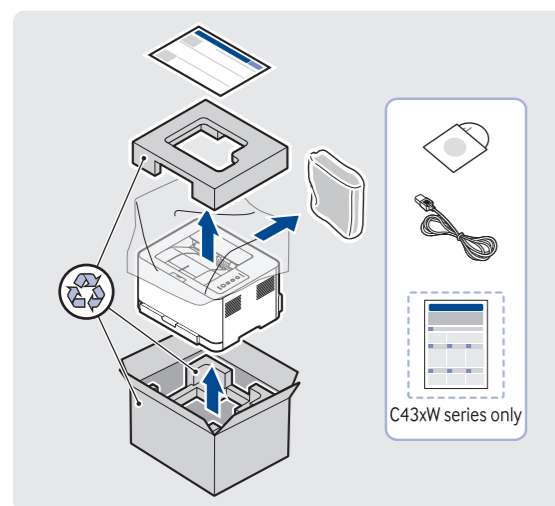

Thank you for purchasing a Samsung product.

Quick Installation Guide

Samsung Printer **Xpress**

C43x series
C43xW series

JC68-03467A02

DE Kurzinstallationsanleitung
FR Guide d'installation rapide
IT Guida di installazione rapida
ES Guía rápida de instalación
LV Īsā uzstādīšanas pamācība
CN 快速安装指南
TW 快速安装指南

BG Кратко ръководство за инсталация
PT Guia de instalação rápida
NL Beknopte installatiehandleiding
SE Snabbinstallationsanvisning
DK Lyninstallationsvejledning
LT Trumpoji įrengimo instrukcija
IL מדריך התקנה מהירה

ID Panduan Ringkas Pemasangan
SI Hitri priročnik za namestitev
VN Hướng dẫn cài đặt nhanh
NO Hurtiginstallasjonsguide
FI Pika-asennusopas
GR Οδηγός γρήγορης εγκατάστασης
UA Короткий посібник із інсталяції

EE Kiirpaigaldusjuhend
TR Hızlı Kurulum Kılavuzu
BR Manual de Instalação Rápida
HR Brzi vodič za instalaciju
IR راهنمای نصب سریع
AE دليل التثبيت السريع
PL Skrócona instrukcja instalacji

HU Gyors telepítési útmutató
CZ Stručná instalační příručka
SK Príručka rýchloho inštalácie
RO Ghid de instalare rapidă
TH คู่มือการติดตั้งอย่างรวดเร็ว
CS Vodič za brzu instalaciju
MY Panduan Pemasangan Cepat

RU Краткое руководство по установке
KZ Жедел орнату жөніндегі нұсқау