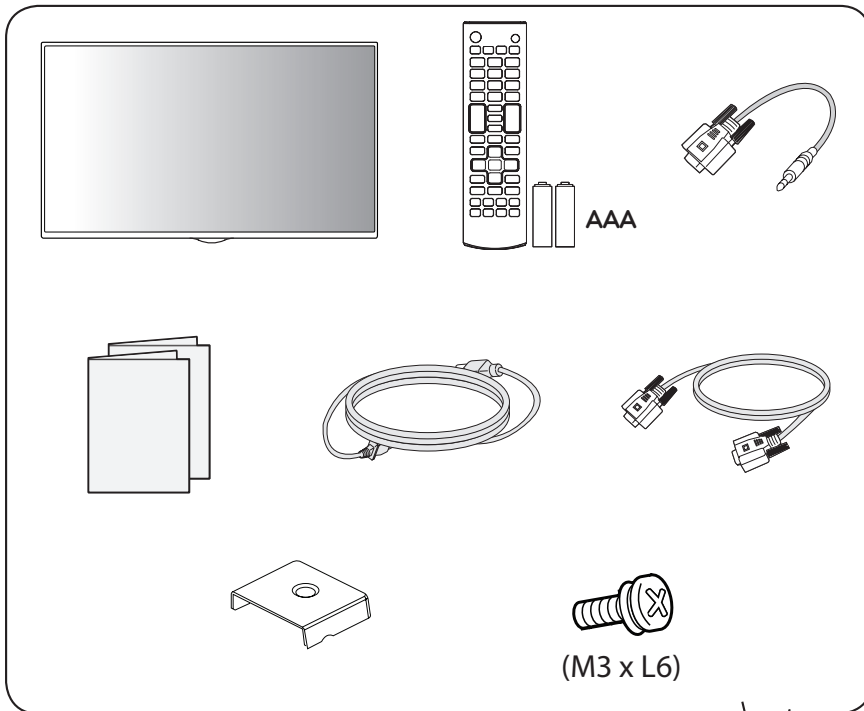

LG Digital Signage (MONITOR SIGNAGE)

32SM5KB
43SM5KB
49SM5KB
55SM5KB
65SM5KB

P/No: MFL69128602 (1505-REV00)
Printed in Korea

English	You can download the owner's manual for this product at the following websites. (Keyword : SM5KB)
ČESKY	Můžete si stáhnout návod k obsluze tohoto produktu z následujících webových stránek. (Klíčové slovo: SM5KB)
DANSK	Du kan downloade brugervejledningen til dette produkt på følgende websteder. (Nøgleord: SM5KB)
ESPAÑOL	Puede descargar el manual de usuario de este producto en los siguientes sitios web. (Palabra clave: SM5KB)
SUOMI	Voit ladata tuotteen käyttöoppaan seuraavilta verkkosivuilta. (Avainsana: SM5KB)
FRANÇAIS	Vous pouvez télécharger le guide de l'utilisateur pour ce produit sur les sites suivants. (Mot-clé : SM5KB)
DEUTSCH	Sie können das Benutzerhandbuch für dieses Produkt auf den folgenden Websites herunterladen. (Schlüsselwort: SM5KB)
ΕΛΛΗΝΙΚΑ	Μπορείτε να κατεβάσετε το εγχειρίδιο χρήστη γι' αυτό το προϊόν στις παρακάτω τοποθεσίες web. (Λέξη-κλειδί: SM5KB)
MAGYAR	A termék használati útmutatóját a következő weboldalakról töltheti le. (Kulcsszó: SM5KB)
BAHASA INDONESIA	Anda dapat mengunduh buku manual pemilik untuk produk ini di situs web berikut. (Kata kunci : SM5KB)
ITALIANO	È possibile scaricare il manuale dell'utente di questo prodotto dai seguenti siti Web. (Parola chiave: SM5KB)
ҚАЗАҚША	Бұл өнімге арналған пайдаланушы нұсқаулығын төмендегі веб-сайттардан жүктеп алуға болады. (Негізгі сөз: SM5KB)
한국어	사용자 설명서 는 아래 사이트를 참조하세요. (키워드: SM5KB)
NEDERLANDS	U kunt de gebruikershandleiding voor dit product vanaf de volgende websites downloaden. (Term: SM5KB)
NORSK	Du kan laste ned brukerhåndboken for dette produktet fra de følgende webområdene. (Nøkkelord: SM5KB)
<ul style="list-style-type: none"> • World Wide : www.lg.com www.lgecommercial.com • 한국 : www.lge.co.kr • Brazil : www.lge.com/br • 日本 : www.lg.com/jp 	