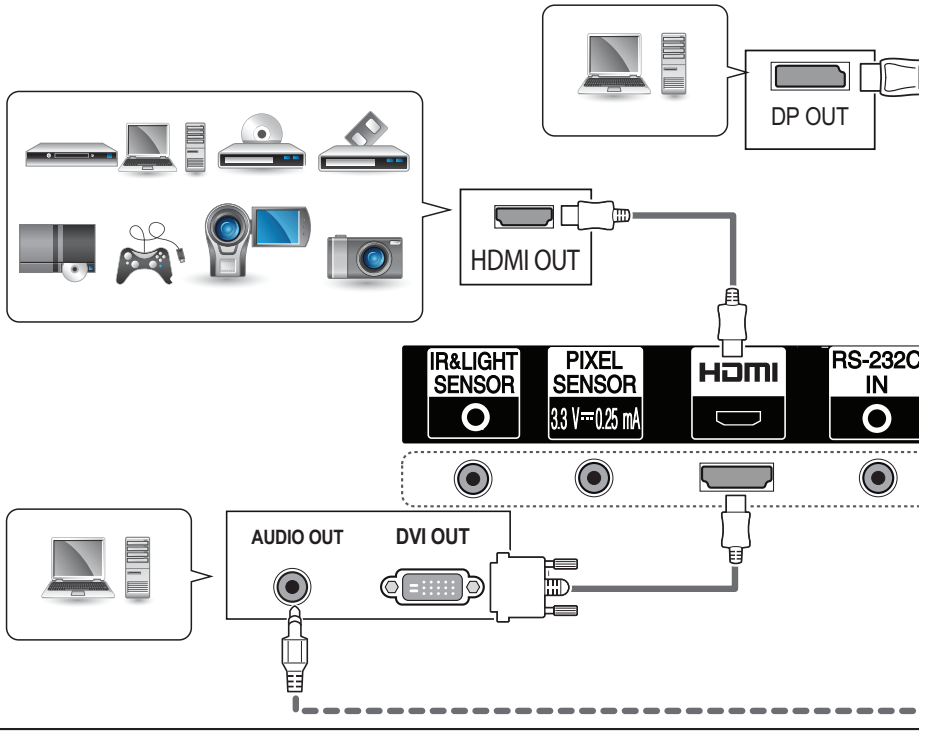

1

32SM5KB   43SM5KB   49SM5KB   55SM5KB